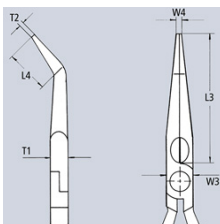

31 21 160 SB

Клещи захватные пластмассовые (острогубцы)

- прецизионные плоскогубцы для самых тонких монтажных и регулировочных работ, а также для изгибания
- с особо длинными губками: длина губок 55,0 мм
- плоскошлифованные захватные плоскости
- кромки тщательно зачищены от заусенцев
- хромованадиевая электросталь, ковкая, закалённая в масле

Номер артикула	31 21 160 SB
EAN	4003773029885
Головка	полированная
Ручки	с пластиковыми чехлами
Форма	2
Клещи	фосфатированные, черного цвета
T1 mm	7,5
W3 mm	16,0
W4 mm	1,8
T2 mm	2,5
L4 mm	27,0
L3 mm	55,0
Размер: Угол °	45
Длина mm	160
Вес нетто g	119