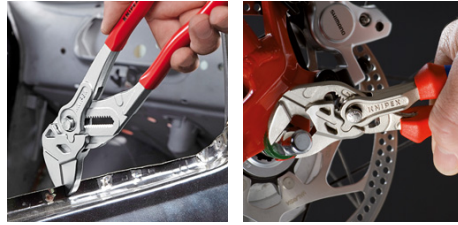

Также отлично
подходят для гибки
деталей

Запасные части

Номер артикула	EAN	
86 09 150	4003773073123	Набор запасных частей: регулировка для 86 150
86 09 150	4003773073123	Набор запасных частей: регулировка для 86 150