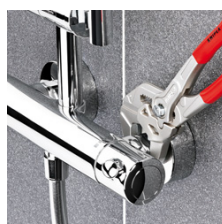

86 05 150 SB

Переставные мини-клещи переставные клещи и гаечный ключ в одном инструменте

- Заменяют полный набор гаечных ключей, как метрических, так и дюймовых
- Гладкие губки для бережного монтажа арматуры с высококачественной отделкой поверхностей - работа непосредственно с хромированными материалами
- регулируемый инструмент для работы с винтовыми соединениями
- также отлично подходят для захвата, фиксации, опрессовки и гибки деталей
- при монтаже деталей с высококачественной отделкой они не повреждаются благодаря плотному прилеганию инструмента по всей поверхности
- регулировка прямо на детали простым нажатием кнопки
- бесступенчатая установка нужного размера ключа в рабочем диапазоне за счет параллельного хода губок
- надежная фиксация винта шарнира: случайная перестановка исключается
- зазор между захватными плоскостями позволяет быстрое заворачивание и отворачивание винтовых соединений по принципу трещоточного ключа
- высокое усилие фиксации с помощью 10-кратного увеличения передачи усилия
- хромованадиевая электросталь, кованая, закаленная в масле
- переставные мини-клещи для точной механики
- идеальный универсальный ключ в карманном исполнении
- необходимый элемент бортового инструмента

Номер артикула	86 05 150 SB
EAN	4003773070054
Клещи	хромированная
Ручки	с двухкомпонентными чехлами
B2 mm	7,0
B3 mm	10,5
B1 mm	4,7
Позиции установки	14
Диапазон для гаек, размер под ключ Дюйм	1
Диапазон для гаек, размер под ключ mm	27
Длина mm	150
Вес нетто g	193

Переставные клещи: безлюфтовое прилегание поверхностей, не происходит повреждения краев

Обычный гаечный ключ: нагрузка на грани крепежа приводит к их повреждению

Быстрая настройка нажатием кнопки

Работы на хромированных деталях без повреждения поверхности