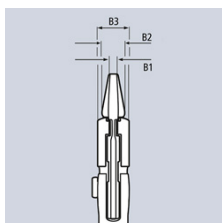

Номер артикула	86 05 150 SB
EAN	4003773070054
Клещи	хромированная
Ручки	с двухкомпонентными чехлами
B2 mm	7,0
B3 mm	10,5
B1 mm	4,7
Позиции установки	14
Диапазон для гаек, размер под ключ Дюйм	1
Диапазон для гаек, размер под ключ mm	27
Длина mm	150
Вес нетто g	193